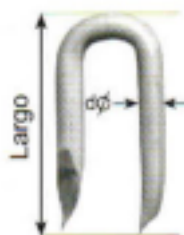

Fijación de alambres de púas

GRAPAS PARA CERCA

Referencia	Equivelencia en mm		Número aproximado de unidades por		
	Largo	dφ	25kg		20kg
			500g	1000g	800g
1" x 9	25.40	3.76		235	188
1 1/4" x 9	31.75	3.76		196	150
3/4" x 12	19.05	2.56	336		
1" x 12	25.40	2.56		557	
5/8" x 14	15.87	2.11	600		
1/2" x 16	12.70	1.65	1124		